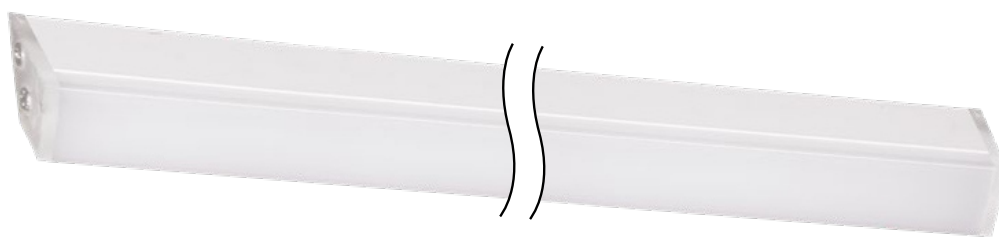

# Under 45 ° S

▶ led profiles ▶ customizable length ▶ 30 W/mt

PROGETTO  
LUCE  
Made in Italy

**Corpo:** alluminio estruso  
**Fissaggio:** a clip  
**Montaggio:** a plafone  
**Ottica:** lenti 100°  
**Cavo di alimentazione:** incluso 20 cm FROR antifiamma 2 poli (2x0.5 mm)  
**Alimentazione:** tensione 24 Vdc  
**Potenza massima assorbita:** 30 W/mt  
**Temperatura di utilizzo:** -30°C + +50°C  
**Peso:** 360 gr/28cm  
**Normativa:** prodotti in conformità alle vigenti norme Europee

**Body:** aluminium extruded  
**Fixing:** clip  
**Installation:** ceiling  
**Optics:** lens 100°  
**Power supply cable:** cable 20 cm FROR fireproof 2 pole (2x0.5mm<sup>2</sup>)  
**Power supply:** voltage 24 Vdc  
**Maximum absorbed power:** 30 W/mt  
**Working temperature:** -30°C ÷ +50°C  
**Weight:** 360gr/28cm  
**Norms:** products comply European norms

## Personalizzazione

In moduli da 14 cm fino a 252 cm  
(ingombro di 6 mm per i tappi su ogni misura)

### Customization

In modules of 14 cm up to 252 cm  
(Size 6 mm for caps on each measurement)