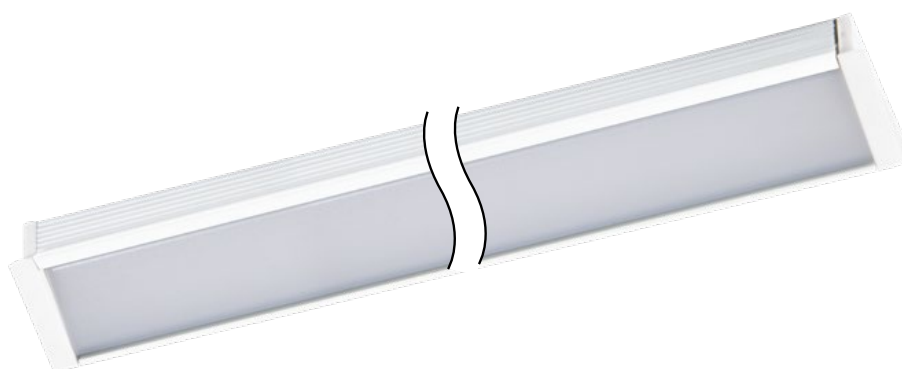

UNDER BACK S

▶ recessed lamp ▶ 30 W/mt

PROGETTO
LUCE
Made in Italy

Corpo: alluminio estruso
Fissaggio: a clip
Montaggio: incasso
Ottica: 100°
Cavo di alimentazione: incluso 20 cm FROR antifiama 2 poli (2x0.5 mm²)
Alimentazione: tensione 24 Vdc
Potenza massima assorbita: 30 W/mt
Temperatura di utilizzo: -30°C + +50°C
Peso: 180 gr/14 cm
Normativa: prodotti in conformità alle vigenti norme Europee

Body: aluminium extruded
Fixing: clip
Installation: recessed
Optics: 100°
Power supply cable: cable 20 cm FROR fireproof 2 pole (2x0.5mm²)
Power supply: voltage 24 Vdc
Maximum absorbed power: 30 W/mt
Working temperature: -30°C + +50°C
Weight: 180 gr/14 cm
Norms: products comply European norms

Lunghezze standard

14 / 28 / 42 cm
(ingombro di 6 mm per i tappi su ogni misura)

Standard length

14 / 28 / 42 cm
(Size 6 mm for caps on each measurement)

Personalizzazione

In moduli da 5 cm fino a 252 cm
(ingombro di 6 mm per i tappi su ogni misura)

Customization

In modules of 5 cm up to 252 cm
(Size 6 mm for caps on each measurement)

Colori standard Standard colour

Bianco
White

Grigio
Grey

Nero
Black

Altri colori RAL a richiesta
Other RAL color upon request