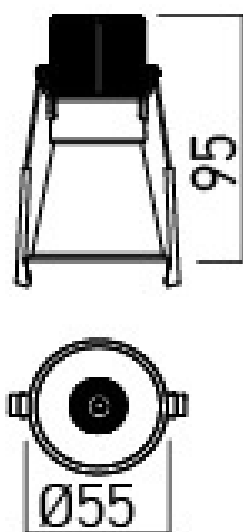

# Francy Mini

► recessed lamp ► 5 W

PROGETTO  
LUCE   
Made in Italy 

Corpo: alluminio verniciato a polvere  
Montaggio: incasso  
Ottica: 24°  
Cavo di alimentazione: incluso 20 cm  
Alimentazione: 220/240V  
Potenza massima assorbita: 5 W  
Temperatura di utilizzo: -25°C + +50°C  
Normativa: prodotti in conformità alle vigenti norme Europee

Body: powder-coated aluminium  
Installation: recessed  
Optics: 24°  
Power supply cable: included 20 cm  
Power supply: 220/240V  
Maximum absorbed power: 5 W  
Working temperature: -25°C + +50°C  
Norms: products comply European norms

IRC/CRI > 90

Dimmerabile  
Si  
Dimmable  
Yes

Garanzia  
Francy Mini: 3 anni  
Alimentatore: 1 anno  
Warranty  
Francy Mini: 3 years  
Power supply: 1 year

Disegno tecnico  
Technical drawing

Cut hole:  
Ø50 mm