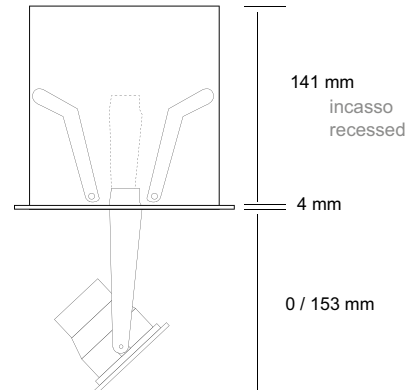

# SquareLed

▶ recessed lamp ▶ 30 W ▶ 180 x 180 mm

PROGETTO  
LUCE  
Made in Italy

Corpo: alluminio pressofuso  
Fissaggio: molle in acciaio inox  
Montaggio: incasso  
Ottica: riflettore lenti in PMMA 14° / 26° / 40°  
Cavo di alimentazione: incluso 20 cm FROR antifiamma 2 poli (2x0.5 mm<sup>2</sup>)  
Alimentazione: 350/500/700 mA  
Potenza massima assorbita: 30 W  
Temperatura di utilizzo: -30°C + +50°C  
Peso:  
Normativa: prodotti in conformità alle vigenti norme Europee

Body: die-cast aluminum  
Fixing: stainless steel springs  
Installation: recessed  
Optics: reflectors lens in PMMA 14° / 26° / 40°  
Power supply cable: included 20 cm FROR fireproof 2 poles (2x0.5mm<sup>2</sup>)  
Power supply: 350/500/700 mA  
Maximum absorbed power: 30 W  
Working temperature: -30°C + +50°C  
Weight:  
Norms: products comply European norms

Disegno tecnico  
Technical drawing

Cut hole:  
165 x 165 mm

180 x 180 mm

141 mm

incasso  
recessed

4 mm

0 / 153 mm