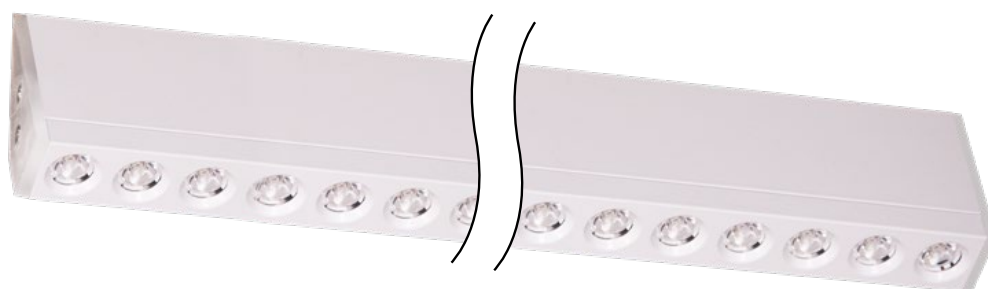

Under 30°

▶ led profiles ▶ customizable length ▶ 10 W/ 14 cm

PROGETTO
LUCE
Made in Italy

Corpo: alluminio estruso
Fissaggio: a clip
Montaggio: a plafone
Ottica: lenti 25° / 40° / 60° / 80°
Cavo di alimentazione: incluso 20 cm FROR antifiamma 2 poli (2x0.5 mm)
Alimentazione: tensione 24 Vdc
Potenza massima assorbita: 10 W/mt
Temperatura di utilizzo: -30°C + +50°C
Peso: 360 gr/28cm
Normativa: prodotti in conformità alle vigenti norme Europee

Body: aluminium extruded
Fixing: clip
Installation: ceiling
Optics: lens 25° / 40° / 60° / 80°
Power supply cable: cable 20 cm FROR fireproof 2 pole (2x0.5mm²)
Power supply: voltage 24 Vdc
Maximum absorbed power: 10 W/mt
Working temperature: -30°C ÷ +50°C
Weight: 360gr/28cm
Norms: products comply European norms

Personalizzazione

In moduli da 14 cm fino a 252 cm
(ingombro di 6 mm per i tappi su ogni misura)

Customization

In modules of 14 cm up to 252 cm
(Size 6 mm for caps on each measurement)

Colori standard Standard colour

Bianco
White

Grigio
Grey

Nero
Black

Altri colori RAL a richiesta
Other RAL color upon request

RoHS

Colorazione LED standard
Standard LED coloration

Bianco
White
5500°K

Bianco
White
3200°K