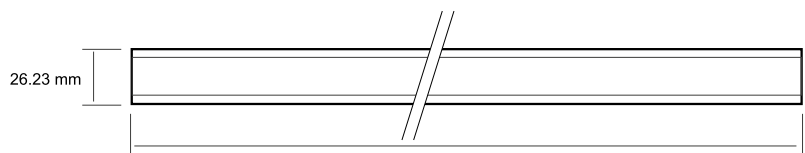

Disegno tecnico
Technical drawing

Controllo dimmerazione

Possibilità di controllare la dimmerazione tramite APP

Dimmer control

Possibility to control dimming with APP

Clip di fissaggio per modular Corner
Mounting clip for modular Corner