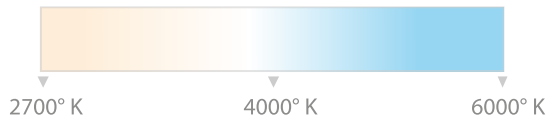

Modular Corner

▶ led profiles ▶ customizable length ▶ 25 W/mt

PROGETTO
LUCE
Made in Italy

Corpo: alluminio estruso
Fissaggio: viti (non fornite), clip, colla (non fornita)
Montaggio: parete, sotto, incasso
Ottica: lenti 110°
Cavo di alimentazione: incluso 20 cm FROR antifiamma 2 poli (2x0.5 mt)
Alimentazione: tensione 24 Vdc
Potenza massima assorbita: 25 W/mt
Temperatura di utilizzo: -30°C ÷ +50°C
Peso: 150 gr/mt
Normativa: prodotti in conformità alle vigenti norme Europee

Personalizzazione
Lunghezza personalizzabile 25W / mt

Customization
Customizable Length 25W / mt

Colori standard
Standard colour

Grigio
Grey

Altri colori RAL a richiesta
Other RAL color upon request

RoHS

Colorazione LED standard
Standard LED coloration

Bianco
White
5500°K

Bianco
White
3200°K

Luce per gioielli
Light for jewels

Mix gioielli

Importante!

La temperatura del metallo in prossimità del LED non deve superare il valore di 50°C.

Remarks!

The temperature of the metal near the LED should not exceed 50°C.

Disponibile Bianco dinamico
Dynamic White available

Codici :
Code :

Lenti / Lens

110°

Grigio / Grey

MRCR 110 G

Dissipazione
Passiva
Dissipation
Passive

Lumen
+/- 2780Lm/mt
Massima Potenza
Max Power