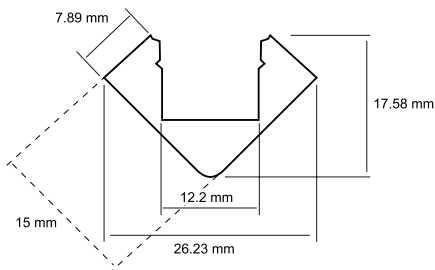

Modular Corner

▶ led profiles ▶ customizable length ▶ 25 W/mt

PROGETTO
LUCE
Made in Italy

Corpo: alluminio estruso
Fissaggio: viti (non fornite), clip, colla (non fornita)
Montaggio: parete, sotto, incasso
Ottica: lenti 110°
Cavo di alimentazione: incluso 20 cm FROR antifiamma 2 poli (2x0.5 mt)
Alimentazione: tensione 24 Vdc
Potenza massima assorbita: 25 W/mt
Temperatura di utilizzo: -30°C ÷ +50°C
Peso: 150 gr/mt
Normativa: prodotti in conformità alle vigenti norme Europee

Body: aluminium extruded
Fixing: screws (not supplied), clip, glue (not supplied)
Installation: wall, ceiling, recessed
Optics: lens 110°
Power supply cable: cable 20 cm FROR fireproof 2 pole (2x0.5mm²)
Power supply: voltage 24 Vdc
Maximum absorbed power: 25 W/mt
Working temperature: -30°C ÷ +50°C
Weight: 150 gr/mt
Norms: products comply European norms

Disegno tecnico
Technical drawing

Controllo dimmerazione

Possibilità di controllare la dimmerazione tramite APP

Dimmer control

Possibility to control dimming with APP

Clip di fissaggio per modular Corner
Mounting clip for modular Corner

Lunghezza personalizzata
Customizable height