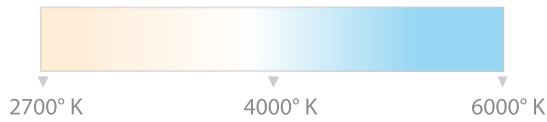

Modular Line

▶ led profiles ▶ customizable length ▶ 25 W/mt

PROGETTO
LUCE
Made in Italy

Corpo: alluminio estruso
Fissaggio: viti (non fornite), clip, colla (non fornita)
Montaggio: parete, sotto, incasso
Ottica: lenti 110°
Cavo di alimentazione: incluso 20 cm FROR antifiamma 2 poli (2x0.5mm²)
Alimentazione: tensione 24 Vdc
Potenza massima assorbita: 25 W/mt
Temperatura di utilizzo: -30°C ÷ +50°C
Peso: 100 gr/mt
Normativa: prodotti in conformità alle vigenti norme Europee

Personalizzazione
Lunghezza personalizzabile 25W / mt

Customization
Customizable Length 25W / mt

Colori standard
Standard colour

Grigio
Grey

Altri colori RAL a richiesta
Other RAL color upon request

Colorazione LED standard
Standard LED coloration

Bianco
White
5500°K

Bianco
White
3200°K

Luce per gioielli
Light for jewels

Mix gioielli

Importante!

La temperatura del metallo in prossimità del LED non deve superare il valore di 50°C.

Remarks!

The temperature of the metal near the LED should not exceed 50°C.

Disponibile Bianco dinamico
Dynamic White available

Codici :
Code :

Lenti / Lens

110°

Grigio / Grey

GLSS 60 G

Dissipazione
Passiva
Dissipation
Passive

Lumen
+/- 2780Lm/mt
Massima Potenza
Max Power