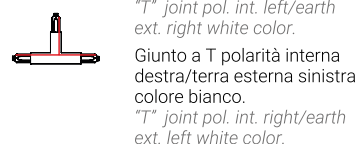

Giunto a T polarità interna destra/terra esterna sinistra colore bianco.
"T" joint pol. int. right/earth ext. left white color.

Giunto lineare con contatti.
Electrical straight through joint.

Giunto lineare isolante senza contatti.
Mechanical straight insulating joint.

Adattatore meccanico.
Mechanical adapter.

Testata centrale.
Central connector.