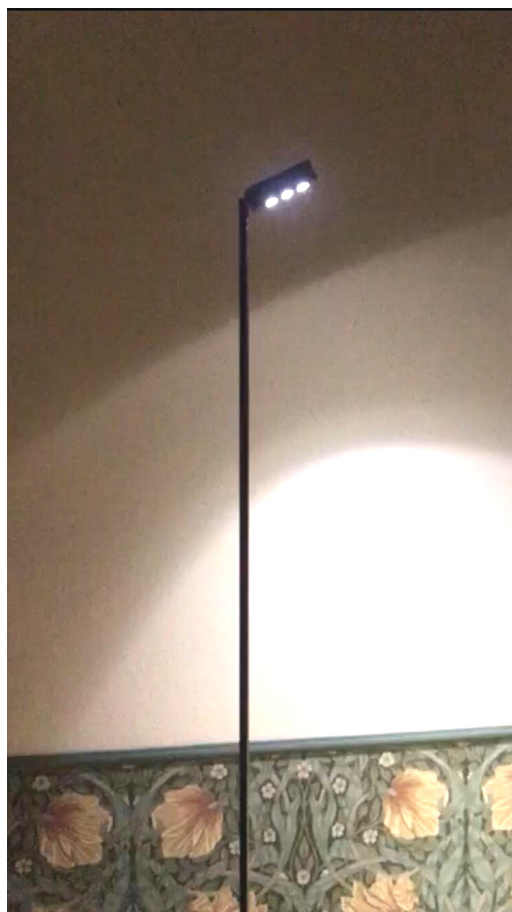

MUSEUM

Michelangelo

Piantana versione a tensione di rete, 110/230V

Mains voltage pedestal version, 110/230V

Michelangelo Self

Piantana versione a batteria

Battery pedestal version

**-Elemento a piantana ideale
per mostre itineranti**
Pedestal element ideal for
traveling exhibitions

**-Adatto per valorizzare le
esposizioni**
Suitable for enhancing
exposures

-A richiesta dimmerabile
Dimmable on request

**-Altezza asta 3 misure: 90cm /
110cm / 130cm**
Rod height 3 sizes: 90cm /
110cm / 130cm

PROGETTO
LUCE 
www.progetto-luce.it

MUSEUM

Michelangelo / Michelangelo Self

Potenza massima / Maximum power: 7,2W

Ottica disponibile / Optics available: 10°/20°/40°/60°

Colori standard

Standard colour

Altri colori RAL a richiesta